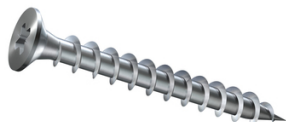

Vis agglo TF Pozidriv zingué blanc - Filetage partiel

Prix catalogue

À partir de

13,37€ HT

Tête double cône : meilleure résistance à la rupture.

Famille : Vis
Empreinte : Pozidriv
Matière : Zinc
Coloris : Blanc
Filetage : Partiel
Forme : Fraisé

SCANNEZ-MOI

Tous nos modèles

Réf. Produit	Réf. Fournisseur	Diam.	Long.	Cond.	Prix
Q03667	670188	4 mm	20 mm	300	13,37€ HT
Q03671	670221	4 mm	45 mm	300	23,02€ HT
Q03672	670230	4 mm	70 mm	200	29,37€ HT
Q03679	670312	4,5 mm	45 mm	200	20,02€ HT
Q03681	670315	4,5 mm	50 mm	200	22,02€ HT
Q03682	670319	4,5 mm	60 mm	200	26,62€ HT
Q03686	670413	5 mm	40 mm	200	21,37€ HT
Q03687	670415	5 mm	45 mm	200	23,62€ HT