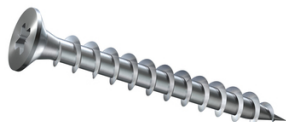

## Vis agglo TF Pozidriv zingué blanc - Filetage partiel

Prix catalogue  
À partir de  
**13,37€ HT**

Tête double cône : meilleure résistance à la rupture.

Famille : Vis  
Empreinte : Pozidriv  
Matière : Zinc  
Coloris : Blanc  
Filetage : Partiel  
Forme : Fraisé