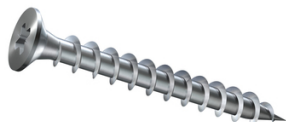

Vis aggro TF Pozidriv zingué blanc - Filetage partiel

Prix catalogue

À partir de

13,06€ HT

Tête double cône : meilleure résistance à la rupture.

Famille : Vis
Empreinte : Pozidriv
Matière : Zinc
Coloris : Blanc
Filetage : Partiel
Forme : Fraisé

SCANNEZ-MOI

Tous nos modèles

Réf. Produit	Réf. Fournisseur	Diam.	Long.	Cond.	Prix
Q03667	670188	4 mm	20 mm	300	13,06€ HT
Q03671	670221	4 mm	45 mm	300	22,36€ HT
Q03672	670230	4 mm	70 mm	200	28,61€ HT
Q03679	670312	4,5 mm	45 mm	200	19,56€ HT
Q03681	670315	4,5 mm	50 mm	200	21,36€ HT
Q03682	670319	4,5 mm	60 mm	200	26,01€ HT
Q03686	670413	5 mm	40 mm	200	21,01€ HT
Q03687	670415	5 mm	45 mm	200	23,16€ HT