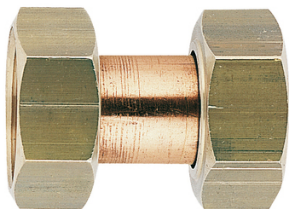

Raccord 2 écrous prisonniers douille cuivre droite 340L2E

Matière : Cuivre
Famille : Ecrou prisonnier
Genre : FF
Modèle : 340L2E

Prix catalogue

À partir de

6,11€ HT

SCANNEZ-MOI

Tous nos modèles

Réf. Produit	Réf. Fournisseur	Filetage	Filetages	Prix
P09658	05426	15x21 mm	15x21 mm (1/2")	6,11€ HT
P09659	05427	20x27 mm	20x27 mm (3/4")	10,11€ HT