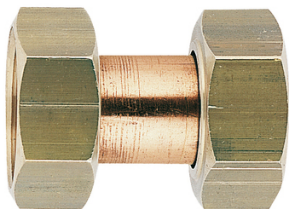

Raccord 2 écrous prisonniers douille cuivre droite 340L2E

Matière : Cuivre
Famille : Ecrou prisonnier
Genre : FF
Modèle : 340L2E

Prix catalogue

À partir de

6,42€ HT

SCANNEZ-MOI

Tous nos modèles

Réf. Produit	Réf. Fournisseur	Filetage	Filetages	Prix
P09658	05426	15x21 mm	15x21 mm (1/2")	6,42€ HT
P09659	05427	20x27 mm	20x27 mm (3/4")	10,47€ HT