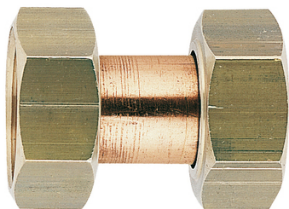

Raccord 2 écrous prisonniers douille cuivre droite 340L2E

Prix catalogue

À partir de

6,11€ HT

Matière : Cuivre
Famille : Ecrou prisonnier
Genre : FF
Modèle : 340L2E

SCANNEZ-MOI

Tous nos modèles

Réf. Produit	Réf. Fournisseur	Filetage	Filetages	Prix
P09658	05426	15x21 mm	15x21 mm (1/2")	6,11€ HT
P09659	05427	20x27 mm	20x27 mm (3/4")	10,11€ HT