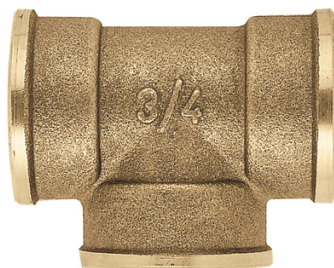

Té égal laiton F 130L à visser

Té égal FFF en laiton à visser. Utilisation : plomberie générale, réseaux d'eau potable.

Matière : Laiton
Famille : Té
Genre : FFF
Modèle : 130L

Prix catalogue

À partir de

4,22€ HT

SCANNEZ-MOI

Tous nos modèles

Réf. Produit	Réf. Fournisseur	Filetages	Filetage	Prix
P00562	04370	12x17 mm (3/8")	12x17 mm	4,22€ HT
P00563	04371	15x21 mm (1/2")	15x21 mm	5,72€ HT
P00564	04373	20x27 mm (3/4")	20x27 mm	9,12€ HT
P00565	04374	26x34 mm (1")	26x34 mm	19,07€ HT
P04073	02377	33x42 mm (1"...	33x42 mm	39,17€ HT
P08201	02378	40x49 mm (1"...	40x49 mm	60,02€ HT
P08202	02379	50x60 mm (2")	50x60 mm	75,72€ HT