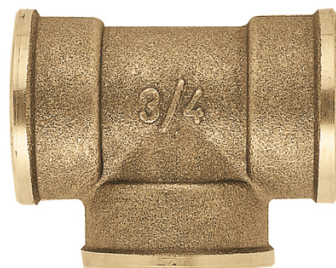

## Té égal laiton F 130L à visser

Té égal FFF en laiton à visser. Utilisation : plomberie générale, réseaux d'eau potable.

Matière : Laiton  
Famille : Té  
Genre : FFF  
Modèle : 130L

Prix catalogue

À partir de