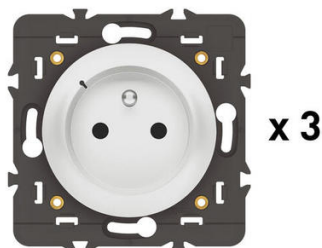

Lot de 3 prises de courant connectées Céliane with Netatmo avec plaque

Je contrôle mon logement connecté par smartphone, par la voix ou par des commandes sans fil. La prise de courant connectée permet de suivre ses consommations, de contrôler à distance les appareils électriques et électroménagers et d'être notifié via l'App. si nécessaire - Associer impérativement au pack de démarrage Céliane with Netatmo pour compléter votre installation connectée - Produit disponible chez un Revendeur Agréé connecté. Compatible avec tous les appareils électriques. Equipée d'un voyant LED allumé en bleu lorsqu'elle est en marche (l'option peut être activable et désactivable depuis l'App Home + Control). S'installe facilement en lieu et place d'une prise de courant standard dans une boîte simple. Connexion rapide sans outil par bornes automatiques.