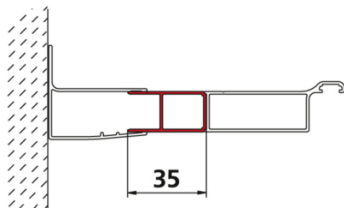

Profilé d'élargissement CADA

Profilé d'élargissement, Série CADA

Coloris : Blanc
Haut. : 1900 mm

Prix catalogue

À partir de

62,41€ HT

SCANNEZ-MOI