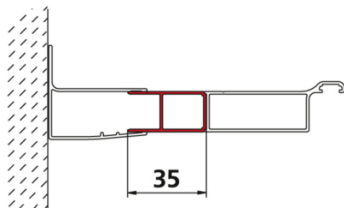

Profilé d'élargissement CADA

Profilé d'élargissement, Série CADA

Coloris : Blanc
Haut. : 1900 mm

Prix catalogue
À partir de

62,41€ HT

SCANNEZ-MOI