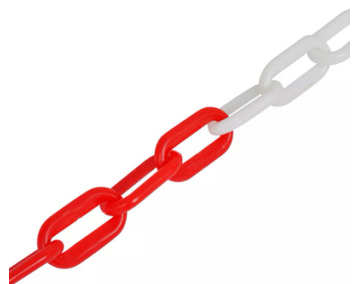

Chaîne signalétique n°8 en sac

Chaîne de délimitation idéale pour un balisage économique et rapide. Usage courant intérieur comme extérieur. Chaîne fabriquée en polyéthylène haute densité, stabilisé aux ultraviolets.

Coloris : Blanc
Diam. : 8 mm
Long. : 25 m
Matière : Plastique
Diamètres : 8 mm
Famille : Chaîne

Prix catalogue

À partir de

63,25€ HT

SCANNEZ-MOI