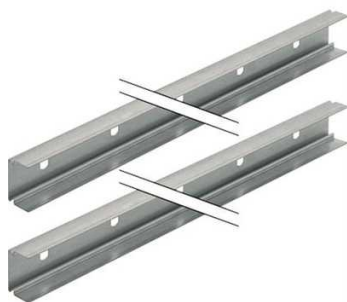

Pack de rails pour système duofix GEBERIT

■ GEBERIT

Pack de 2 rails pour système Geberit Duofix. Utilisation : Pour confectionner des parois Geberit Duofix à hauteur du local Pour confectionner des parois Geberit Duofix à hauteur partielle Caractéristiques : Galvanisé Matériau : Acier