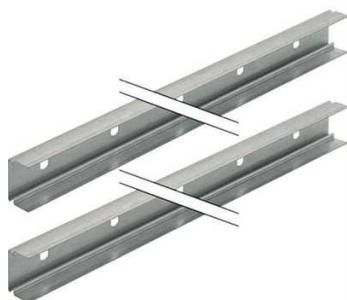

## Pack de rails pour système duofix GEBERIT

■ GEBERIT

Pack de 2 rails pour système Geberit Duofix. Utilisation : Pour confectionner des parois Geberit Duofix à hauteur du local Pour confectionner des parois Geberit Duofix à hauteur partielle Caractéristiques : Galvanisé Matériau : Acier