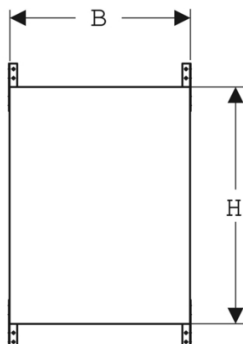

## Plaque de montage Geberit Duofix universelle

Plaque de montage Geberit Duofix universelle: B=50cm, H=65cm

Prix catalogue  
À partir de

**86,11€ HT**

SCANNEZ-MOI