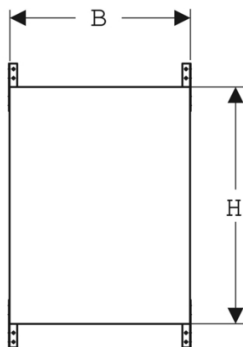

Plaque de montage Geberit Duofix universelle

■ GEBERIT

Plaque de montage Geberit Duofix universelle: B=50cm, H=65cm

Prix catalogue
À partir de

70,48€ HT

SCANNEZ-MOI