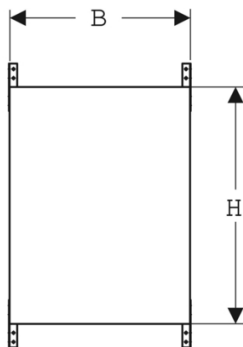

Plaque de montage Geberit Duofix universelle

■ GEBERIT

Plaque de montage Geberit Duofix universelle: B=50cm, H=65cm

Prix catalogue
À partir de

68,90€ HT

SCANNEZ-MOI