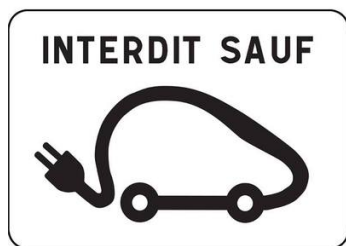

"Panonceau ""Interdit sauf véhicules électriques"""

Panonceau routier pouvant être associé au panneau stationnement interdit ou arrêt et stationnement interdit.

Forme : Rectangulaire
Haut. : 150 mm
Long. : 500 mm