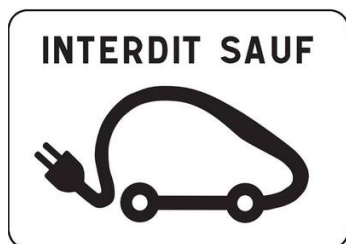

"Panonceau ""Interdit sauf véhicules électriques"""

Panonceau routier pouvant être associé au panneau stationnement interdit ou arrêt et stationnement interdit.

Forme : Rectangulaire
Haut. : 150 mm
Long. : 500 mm