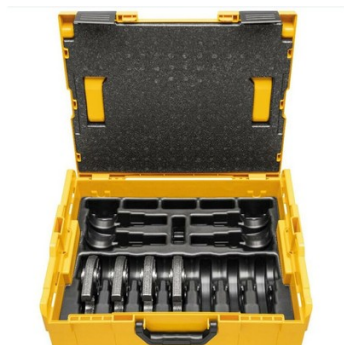

Set pinces mini BMP L-BOXX CLIM

REMS
for Professionals

Jeu de pinces à sertir 1/4-3/8-1/2-5/8 adapté pour Conex Bänninger >B< MaxiPro. Compatible avec tous les outils de pressage REMS Mini-Press.

Prix catalogue