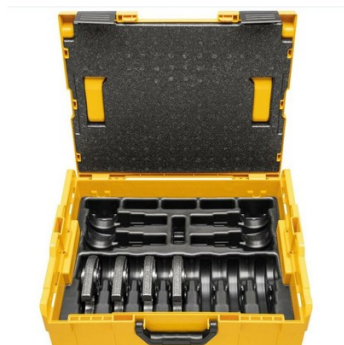

## Set pinces mini BMP L-BOXX CLIM

**REMS**  
for Professionals

Jeu de pinces à sertir 1/4-3/8-1/2-5/8 adapté pour Conex Bänninger >B< MaxiPro. Compatible avec tous les outils de pressage REMS Mini-Press.