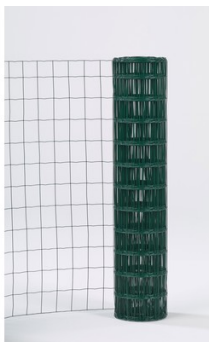

## Grillage soudé Axial 2000 mm

Grillage plastifié maille 50X100mm fil diamètre 2,5mm. Destiné aux lieux publics, sites industriels et collectifs. Pose préconisée sur terrains plats.

Modèle : AXIAL® Maille 50 Premium  
Long. : 25 m  
Epais. : 2,50 mm  
Matière : Plastifié  
Coloris : Vert  
RAL : RAL 6005