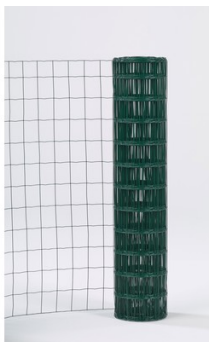

Grillage soudé Axial 2000 mm

Grillage plastifié maille 50X100mm fil diamètre 2,5mm. Destiné aux lieux publics, sites industriels et collectifs. Pose préconisée sur terrains plats.

Modèle : AXIAL® Maille 50 Premium
Long. : 25 m
Epais. : 2,50 mm
Matière : Plastifié
Coloris : Vert
RAL : RAL 6005