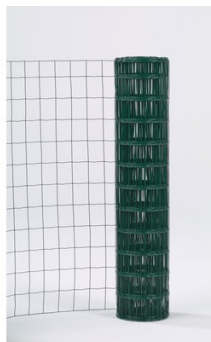

Grillage soudé Axial 1800 mm

Grillage plastifié maille 50X100mm fil diamètre 2,5mm. Destiné aux lieux publics, sites industriels et collectifs. Pose préconisée sur terrains plats.

Modèle : AXIAL® Maille 50 Premium
Long. : 25 m
Epais. : 2,50 mm
Matière : Plastifié
Coloris : Vert
RAL : RAL 6005