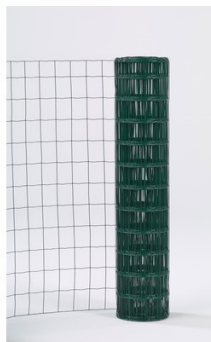

Grillage soudé Axial 1500 mm

Grillage plastifié maille 50X100mm fil diamètre 2,5mm. Destiné aux lieux publics, sites industriels et collectifs. Pose préconisée sur terrains plats.

Modèle : AXIAL® Maille 50 Premium
Long. : 25 m
Epais. : 2,50 mm
Matière : Plastifié
Coloris : Vert
RAL : RAL 6005