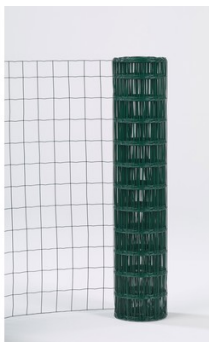

Grillage soudé Axial 1500 mm

Grillage plastifié maille 50X100mm fil diamètre 2,5mm. Destiné aux lieux publics, sites industriels et collectifs. Pose préconisée sur terrains plats.

Modèle : AXIAL® Maille 50 Premium
Long. : 25 m
Epais. : 2,50 mm
Matière : Plastifié
Coloris : Vert
RAL : RAL 6005