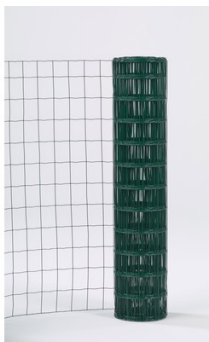

Grillage soudé Axial 1200 mm

Grillage plastifié maille 50X100mm fil diamètre 2,5mm. Destiné aux lieux publics, sites industriels et collectifs. Pose préconisée sur terrains plats.

Modèle : AXIAL® Maille 50 Premium
Long. : 25 m
Epais. : 2,50 mm
Matière : Plastifié
Coloris : Vert
RAL : RAL 6005