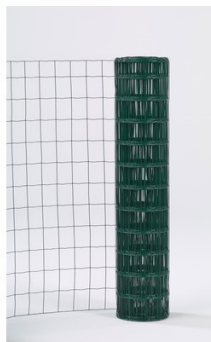

Grillage soudé Axial 1200 mm

Grillage plastifié maille 50X100mm fil diamètre 2,5mm. Destiné aux lieux publics, sites industriels et collectifs. Pose préconisée sur terrains plats.

Modèle : AXIAL® Maille 50 Premium
Long. : 25 m
Epais. : 2,50 mm
Matière : Plastifié
Coloris : Vert
RAL : RAL 6005