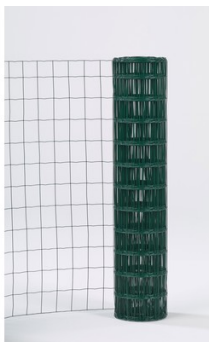

## Grillage soudé Axial 1000 mm

Grillage plastifié maille 50X100mm fil diamètre 2,5mm. Destiné aux lieux publics, sites industriels et collectifs. Pose préconisée sur terrains plats.

Modèle : AXIAL® Maille 50 Premium  
Long. : 25 m  
Epais. : 2,50 mm  
Matière : Plastifié  
Coloris : Vert  
RAL : RAL 6005