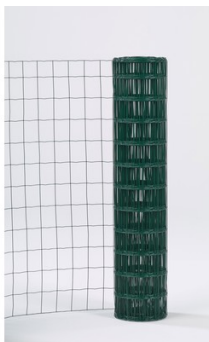

Grillage soudé Axial 1000 mm

Grillage plastifié maille 50X100mm fil diamètre 2,5mm. Destiné aux lieux publics, sites industriels et collectifs. Pose préconisée sur terrains plats.

Modèle : AXIAL® Maille 50 Premium
Long. : 25 m
Epais. : 2,50 mm
Matière : Plastifié
Coloris : Vert
RAL : RAL 6005