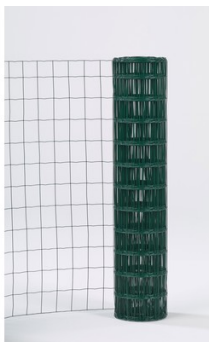

Grillage soudé Axial

Grillage plastifié maille 50X100mm fil diamètre 2,5mm. Destiné aux lieux publics, sites industriels et collectifs. Pose préconisée sur terrains plats.

Modèle : AXIAL® Maille 50 Premium
Long. : 25 m
Epais. : 2,50 mm
Matière : Plastifié
Coloris : Vert
RAL : RAL 6005