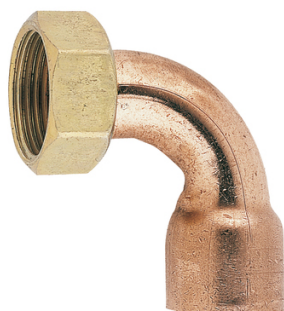

## Raccord 2 pièces coudé cuivre écrou prisonnier 361GCU

Matière : Cuivre  
Famille : Raccord  
Genre : FF  
Normes : NF  
Modèle : 361GCU

Prix catalogue

À partir de

**2,72€ HT**

SCANNEZ-MOI

### Tous nos modèles

Réf. Produit	Réf. Fournisseur	Diam.	Diamètres	Filetage	Filetages	Prix
P01889	05072	12 mm	12 mm	12x17 mm	12x17 mm (3/8")	<b>4,42€ HT</b>
P01890	2221212000	12 mm	12 mm	15x21 mm	15x21 mm (1/2")	<b>2,92€ HT</b>
P08009	2221438000	14 mm	14 mm	12x17 mm	12x17 mm (3/8")	<b>2,72€ HT</b>
P01891	2221412000	14 mm	14 mm	15x21 mm	15x21 mm (1/2")	<b>2,77€ HT</b>
P04086	2221434000	14 mm	14 mm	20x27 mm	20x27 mm (3/4")	<b>4,12€ HT</b>
P01892	05075	16 mm	16 mm	15x21 mm	15x21 mm (1/2")	<b>4,22€ HT</b>
P01893	05637	16 mm	16 mm	20x27 mm	20x27 mm (3/4")	<b>6,52€ HT</b>
P01894	05077	18 mm	18 mm	20x27 mm	20x27 mm (3/4")	<b>6,32€ HT</b>