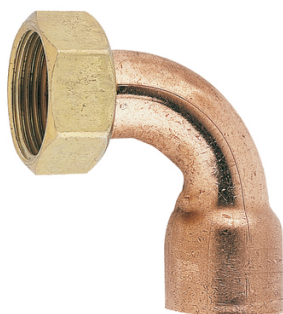

Raccord 2 pièces coudé cuivre écrou prisonnier 361GCU

Matière : Cuivre
Famille : Raccord
Genre : FF
Normes : NF
Modèle : 361GCU

Prix catalogue

À partir de

3,71€ HT

SCANNEZ-MOI

Tous nos modèles

Réf. Produit	Réf. Fournisseur	Diam.	Diamètres	Filetage	Filetages	Prix
P01889	05072	12 mm	12 mm	12x17 mm	12x17 mm (3/8")	4,31€ HT
P01890	05073	12 mm	12 mm	15x21 mm	15x21 mm (1/2")	4,51€ HT
P08009	05414	14 mm	14 mm	12x17 mm	12x17 mm (3/8")	4,31€ HT
P01891	05074	14 mm	14 mm	15x21 mm	15x21 mm (1/2")	3,71€ HT
P04086	05079	14 mm	14 mm	20x27 mm	20x27 mm (3/4")	8,66€ HT
P01892	05075	16 mm	16 mm	15x21 mm	15x21 mm (1/2")	4,01€ HT
P01893	05637	16 mm	16 mm	20x27 mm	20x27 mm (3/4")	6,21€ HT
P01894	05077	18 mm	18 mm	20x27 mm	20x27 mm (3/4")	6,11€ HT

Réf. Produit	Réf. Fournisseur	Diam.	Diamètres	Filetage	Filetages	Prix
P02115	05638	22 mm	22 mm	20x27 mm	20x27 mm (3/4")	7,31€ HT
P01895	05640	22 mm	22 mm	26x34 mm	26x34 mm (1")	11,51€ HT
P02116	R90128	28 mm	28 mm	26x34 mm	26x34 mm (1")	13,65€ HT