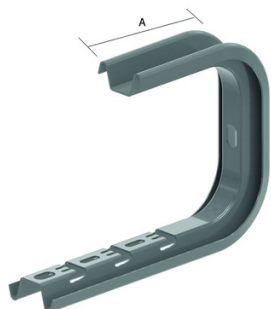

## Etrier ouvert universel - COMEGACLU170

**Atkore**  
Vergokan

Valable pour montage au plafond ou avec tige filetée TIM8 ou TIM10.

Haut. : 175 mm

Prix catalogue

À partir de

**8,40€ HT**

SCANNEZ-MOI

### Tous nos modèles

Réf. Produit	Réf. Fournisseur	Larg.	Prix
E67576	COMEGACLU170...	194 mm	<b>8,40€ HT</b>
E67577	COMEGACLU170...	244 mm	<b>8,85€ HT</b>
E67578	COMEGACLU170...	344 mm	<b>9,90€ HT</b>