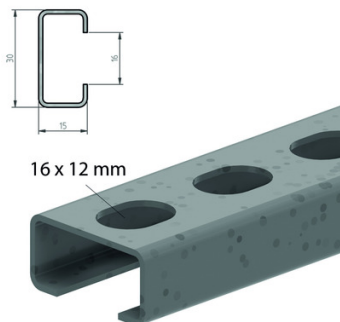

Profil support - DR15.30

Atkore
Vergokan

Pour montage au mur et plafond

Haut. : 15 mm
Long. : 2000 mm
Larg. : 30 mm

Prix catalogue
À partir de

4,45€ HT

SCANNEZ-MOI