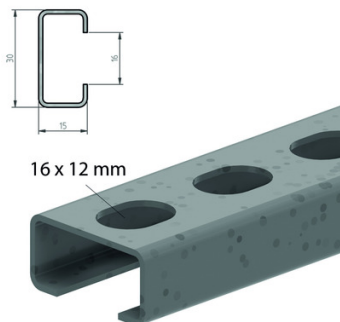

Profil support - DR15.30

Atkore
Vergokan

Pour montage au mur et plafond

Haut. : 15 mm
Long. : 2000 mm
Larg. : 30 mm

Prix catalogue

À partir de

4,45€ HT

SCANNEZ-MOI