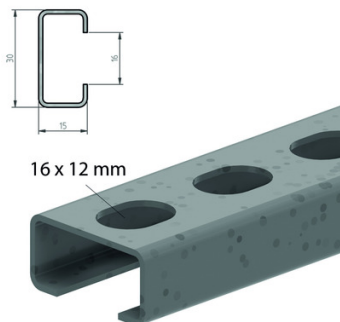

## Profil support - DR15.30

**Atkore**  
Vergokan

Pour montage au mur et plafond

Haut. : 15 mm  
Long. : 2000 mm  
Larg. : 30 mm

Prix catalogue

À partir de

**4,45€ HT**

SCANNEZ-MOI