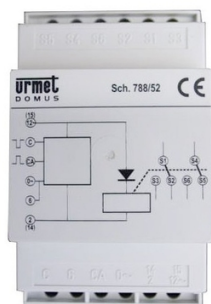

Relais 12-18Vcc/ca modulaire 2 RT

Peut-être utilisé comme répéteur d'appel, et également comme relais de commande auxiliaire pour un éclairage extérieur, d'escalier, une commande de portail. Compatible avec les systèmes de portier audio à appel électronique et ronfleur 5 fils ou 2 fils, et vidéo 5 fils ou coaxial. Il est muni de 2 RT 24 V - 5 A. Alimentation 12 à 18 VCC ou CA. Consommation : 150 mA max. Montage sur rail DIN - 3 modules DIN.

Haut. : 55 mm
Long. : 90 mm
Prof. : 64 mm

urmet

Prix catalogue
À partir de

83,70€ HT

SCANNEZ-MOI