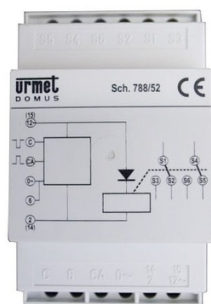

## Relais 12-18Vcc/ca modulaire 2 RT

Peut-être utilisé comme répéteur d'appel, et également comme relais de commande auxiliaire pour un éclairage extérieur, d'escalier, une commande de portail. Compatible avec les systèmes de portier audio à appel électronique et ronfleur 5 fils ou 2 fils, et vidéo 5 fils ou coaxial. Il est muni de 2 RT 24 V - 5 A. Alimentation 12 à 18 VCC ou CA. Consommation : 150 mA max. Montage sur rail DIN - 3 modules DIN.

Haut. : 55 mm  
Long. : 90 mm  
Prof. : 64 mm

**urmet**

Prix catalogue  
À partir de

**83,70€ HT**

SCANNEZ-MOI