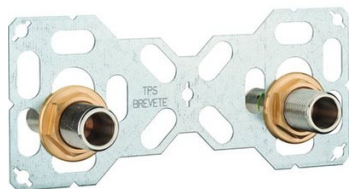

R'FIX platine douche à sertir 16 raccords droits

Raccord droit À sertir. Diamètre : Ø 16 mm Le raccord restent visitables après la pose du revêtement. Un système qui s'adapte à l'épaisseur de votre cloison. Entraxe de 150 mm. Composé de 3 encoches pour s'adapter à l'épaisseur de votre cloison. Raccord droit à sertir. Sortie M3/4 pour raccorder directement la robinetterie. Pour accéder au raccord, il suffit d'enlever le contre écrou.

Diamètres : 16 mm
Diam. : 16 mm

Prix catalogue

À partir de

91,71€ HT

SCANNEZ-MOI