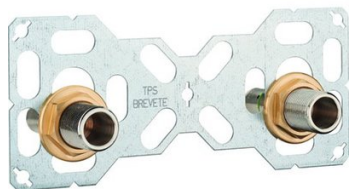

R'FIX platine douche à sertir 16 raccords droits

Raccord droit À sertir. Diamètre : Ø 16 mm Le raccord restent visitables après la pose du revêtement. Un système qui s'adapte à l'épaisseur de votre cloison. Entraxe de 150 mm. Composé de 3 encoches pour s'adapter à l'épaisseur de votre cloison. Raccord droit à sertir. Sortie M3/4 pour raccorder directement la robinetterie. Pour accéder au raccord, il suffit d'enlever le contre écrou.

Diamètres : 16 mm
Diam. : 16 mm

Prix catalogue

À partir de

95,27€ HT

SCANNEZ-MOI