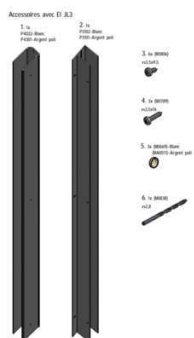

Set de jonction EQUI

SET DE JONCTION EQUI EIJL3

Haut. : 1900 mm
Coloris : Blanc

Prix catalogue
À partir de
73,37€ HT

SCANNEZ-MOI