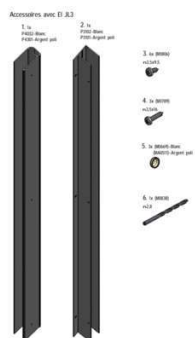

Set de jonction EQUI

SET DE JONCTION EQUI EIJL3

Haut. : 1900 mm
Coloris : Blanc

Prix catalogue
À partir de
73,37€ HT

SCANNEZ-MOI