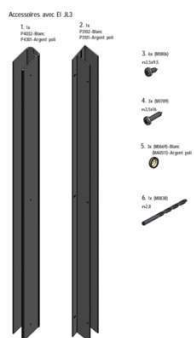

## Set de jonction EQUI

SET DE JONCTION EQUI EIJL3

Haut. : 1900 mm  
Coloris : Blanc

Prix catalogue  
À partir de  
**73,38€ HT**

SCANNEZ-MOI