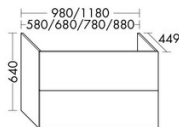

Meuble sous vasque 2 tiroirs mélaminé DOMAO

DOMAO

Finition : chêne doré. Hauteur : 64 cm. Longueur : 78 cm.

Prix catalogue

À partir de

270,01€ HT

SCANNEZ-MOI