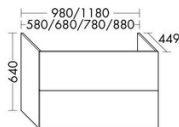

Meuble sous vasque 2 tiroirs mélaminé DOMAO

DOMAO

Finition : chêne doré. Hauteur : 64 cm. Longueur : 78 cm.

Prix catalogue

À partir de

275,34€ HT

SCANNEZ-MOI