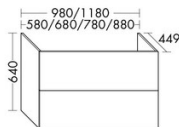

Meuble sous vasque 2 tiroirs mélaminé DOMAO

DOMAO

Finition : chêne doré. Hauteur : 64 cm. Longueur : 78 cm.

Prix catalogue

À partir de

338,34€ HT

SCANNEZ-MOI