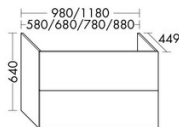

Meuble sous vasque 2 tiroirs mélaminé DOMAO

DOMAO

Finition : chêne doré. Hauteur : 64 cm. Longueur : 78 cm.

Prix catalogue

À partir de

271,26€ HT

SCANNEZ-MOI