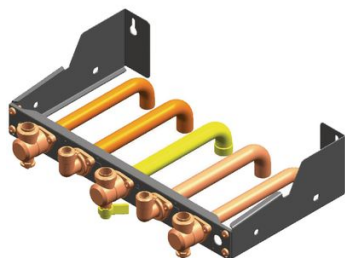

## Dossieret 1ère installation pour EGALIS NF

Prix catalogue

À partir de

**95,00€ HT**

SCANNEZ-MOI