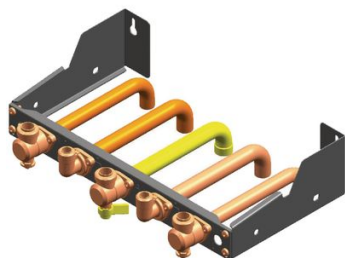

Dossieret 1ère installation pour EGALIS NF

Prix catalogue

À partir de

95,00€ HT

SCANNEZ-MOI