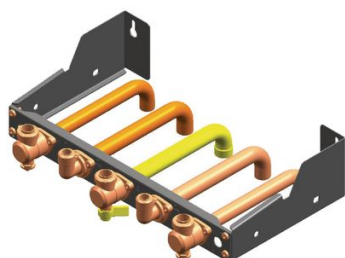

## Dossieret 1ère installation pour EGALIS NF

Prix catalogue

À partir de

**95,00€ HT**

SCANNEZ-MOI