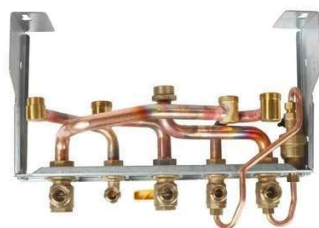

Dosseret 1ère installation DOS GA5 NF pour ACLEIS NF

Dosseret première monte ELM DOS GA5 - 7719002001

Prix catalogue

À partir de

123,00€ HT

SCANNEZ-MOI