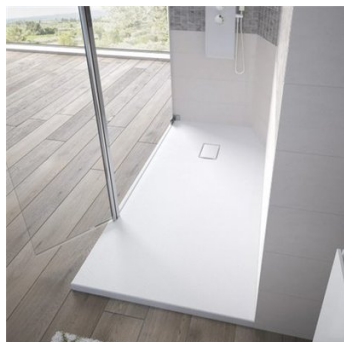

Receveur extra-plat Kinesurf découpable

équipé d'une grille d'évacuation métallique assortie.
Ce receveur extra-plat est découpable et perçable sur les contours si l'installation de la paroi le nécessite. Dessous du receveur plat (hors zone de bonde) : zone de décaissement réduite.
En option : kit de pieds réglables permettant d'atteindre une hauteur total de 11 à 15 cm
Bonde : incluse

Coloris : Blanc
Haut. : 40 mm
Larg. : 900 mm
Instal. : À poser
Forme : rectangulaire

Prix catalogue
À partir de

551,60€ HT

SCANNEZ-MOI

Tous nos modèles

Réf. Produit	Réf. Fournisseur	Long.	Poids	Prix
S08734	RD1706AD	1200 mm	21 kg	551,60€ HT
S08735	RD1709AD	1400 mm	23 kg	605,60€ HT