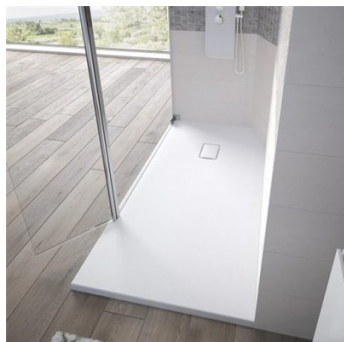

## Receveur extra-plat Kinesurf découpable

équipé d'une grille d'évacuation métallique assortie.  
Ce receveur extra-plat est découpable et perçable sur les contours si l'installation de la paroi le nécessite. Dessous du receveur plat (hors zone de bonde) : zone de décaissement réduite.  
En option : kit de pieds réglables permettant d'atteindre une hauteur total de 11 à 15 cm  
Bonde : incluse

Coloris : Blanc  
Haut. : 40 mm  
Larg. : 900 mm  
Instal. : À poser  
Forme : rectangulaire

Prix catalogue  
À partir de  
**552,34€ HT**

SCANNEZ-MOI