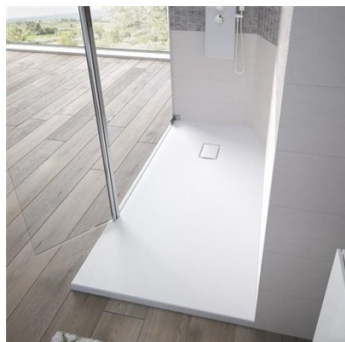

Receveur extra-plat Kinesurf découpable

équipé d'une grille d'évacuation métallique assortie.
Ce receveur extra-plat est découpable et perçable sur les contours si l'installation de la paroi le nécessite. Dessous du receveur plat (hors zone de bonde) : zone de décaissement réduite.
En option : kit de pieds réglables permettant d'atteindre une hauteur total de 11 à 15 cm
Bonde : incluse

Coloris : Blanc
Haut. : 40 mm
Larg. : 900 mm
Installation : à poser
Forme : rectangulaire

Prix catalogue

À partir de

552,09€ HT

SCANNEZ-MOI

Tous nos modèles

Réf. Produit	Réf. Fournisseur	Long.	Poids	Prix
S08734	RD1706AD	1200 mm	21 kg	552,09€ HT
S08735	RD1709AD	1400 mm	23 kg	606,09€ HT
S08736	RD1712AD	1600 mm	31 kg	699,29€ HT