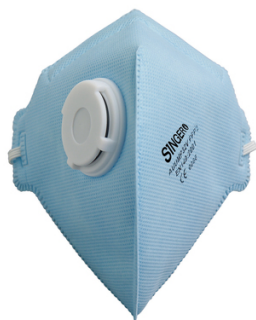

Masque jetable pliable FFP2 avec valve

SINGER
safety

Boîte de 20 masques. Chaque masque sous sachet individuel.
Type pliable vertical. Usage unique. Pince-nez métallique recouvert.
Elastique de fixation sans latex. Avec valve d'expiration.