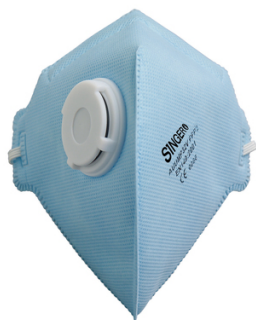

Masque jetable pliable FFP2 avec valve

SINGER[®]
safety

Boîte de 20 masques. Chaque masque sous sachet individuel.
Type pliable vertical. Usage unique. Pince-nez métallique recouvert.
Elastique de fixation sans latex. Avec valve d'expiration.