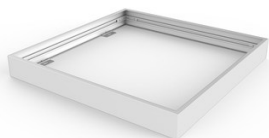

Cadre pour montage saillie

SYLVANIA

Cadre de montage en saillie 600x600x70mm. Pour les gammes START eco Panel, START Panel Multipower and QUADRO. RAL9003.

Coloris : Blanc
Long. : 600 mm
Larg. : 600 mm
Haut. : 70 mm