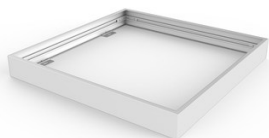

## Cadre pour montage saillie

**SYLVANIA**

Cadre de montage en saillie 600x600x70mm. Pour les gammes START eco Panel, START Panel Multipower and QUADRO. RAL9003.

Coloris : Blanc  
Long. : 600 mm  
Larg. : 600 mm  
Haut. : 70 mm