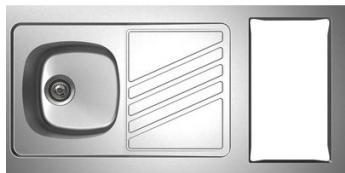

Evier inox à poser Noventa 1 cuve, égouttoir et découpe pour domino 120 cm **moderna** nox

Evier cuisinette NOVENTA 1 cuve en inox lisse avec découpe pour domino de cuisson

Bonde à panier chromée, siphon et vidage fournis