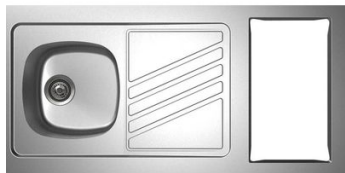

## Evier inox à poser Noventa 1 cuve, égouttoir et découpe pour domino 120 cm **moderna** nox

Evier cuisinette NOVENTA 1 cuve en inox lisse avec découpe pour domino de cuisson

Bonde à panier chromée, siphon et vidage fournis