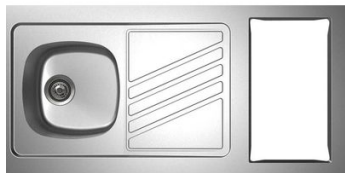

## Evier inox à poser Noventa 1 cuve, égouttoir et découpe pour domino

moderna 

Evier cuisinette NOVENTA 1 cuve en inox lisse avec découpe pour domino de cuisson

Bonde à panier chromée, siphon et vidage fournis

Long. : 120 cm

Type : A poser

Matière : Inox

Prix catalogue

À partir de

**233,70€ HT**

SCANNEZ-MOI