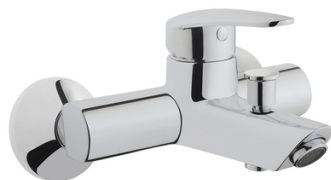

## Mitigeur bain douche monocommande C2 DYNAMIC S

VitrA®  
Bathroom Culture

Mitigeur bain/douche avec inverseur et sécurité anti-retour. BlueStep : bouton d'arrêt Eco pour une ouverture progressive de haut débit. Economie d'énergie : limiteur de température réglable. Type de cartouche : C2. Mousseur : plastique M24x1. Economie d'eau : limite 20l/min. Diamètre d'écoulement douche : G1/2". Distance raccords excentrés (entraxe) : 150 mm. Saillie : 167 mm. Type de bec : fixe. Longueur de bec : 118 - 167 mm. Classification : E3/1 C2 A1 U3. Certificat : ECAU. Etiquette énergétique UE pour l'eau : Rouge. Vidage non fourni.

Famille : Mitigeur bain/douche  
Modèle : Dynamic S  
Haut. : 104 mm  
Long. : 220 mm  
Larg. : 180 mm  
Matière : Laiton  
Poids : 2 kg  
Poids logistique : 2 kg  
Coloris : Gris  
Finition : Chromé  
Instal. : Murale  
Nb trous : 2