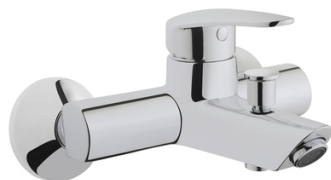

## Mitigeur bain douche monocommande C2 DYNAMIC S

VitrA®  
Bathroom Culture

Mitigeur bain/douche avec inverseur et sécurité anti-retour. BlueStep : bouton d'arrêt Eco pour une ouverture progressive de haut débit. Economie d'énergie : limiteur de température réglable. Type de cartouche : C2. Mousseur : plastique M24x1. Economie d'eau : limite 20l/min. Diamètre d'écoulement douche : G1/2". Distance raccords excentrés (entraxe) : 150 mm. Saillie : 167 mm. Type de bec : fixe. Longueur de bec : 118 - 167 mm. Classification : E3/1 C2 A1 U3. Certificat : ECAU. Etiquette énergétique UE pour l'eau : Rouge. Vidage non fourni.

Famille : Mitigeur bain/douche  
Modèle : Dynamic S  
Haut. : 104 mm  
Long. : 220 mm  
Larg. : 180 mm  
Matière : Laiton  
Poids : 2,013 kg  
Poids : 2,013 kg  
Poids logistique : 2,013 kg  
Coloris : Gris  
Finition : Chromé  
Instal. : Murale  
Nb trous : 2