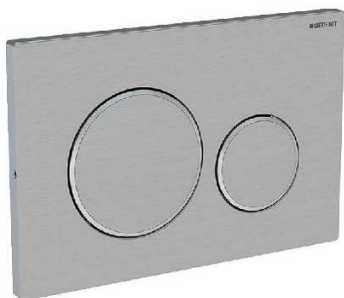

Plaque de déclenchement double WC touches - Duofix SIGMA 20

Plaque pour le déclenchement du rinçage des réservoirs à encastrer Geberit Sigma. Contenu : 1 cadre de fixation, 2 boulons d'écartement, 2 tiges de déclenchement et jeu de vis.

Modèle : Duofix Sigma20
Matière : Acier
Coloris : Gris
Finition : Brossé poli
Long. : 296 mm
Larg. : 184 mm
Haut. : 50 mm
Volume : 2.375 dm³
Forme : Rectangulaire
Poids : 820 g
Poids logistique : 820 g