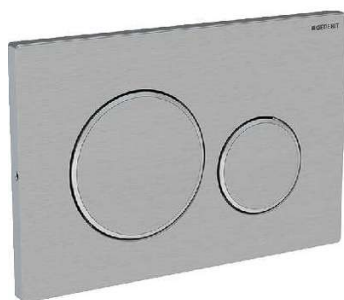

Plaque de déclenchement double WC touches - Duofix SIGMA 20

■ GEBERIT

Plaque pour le déclenchement du rinçage des réservoirs à encastrer Geberit Sigma. Contenu : 1 cadre de fixation, 2 boulons d'écartement, 2 tiges de déclenchement et jeu de vis.

Modèle : Duofix Sigma20
Matière : Acier
Coloris : Gris
Finition : Brossé poli
Long. : 296 mm
Larg. : 184 mm
Haut. : 50 mm
Volume : 2.375 dm³
Forme : Rectangulaire
Poids : 820 g
Poids logistique : 820 g