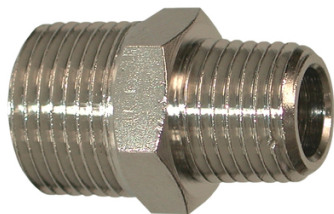

Mamelon B

Raccord en laiton nickelé. Filetages coniques : 1/4? Mâle ? 3/8? Mâle.
Hexagone 17 mm.

Filetage : 8x13 - 12x17 mm
Filetages : 12x17 mm (3/8") / 8x13 mm (1/4")
Diam. : 1/4-3/8
Matériaux : Laiton
Genre : MM