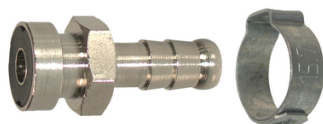

## Raccord RAC 210 baïonnette

Raccord en laiton nickelé. Cannelé pour tuyaux  $\varnothing$  int. 8 mm. Avec collier de serrage. Pour connection avec raccord écrou fraisé.

Diam. : 8 x 14 mm

Matériaux : Laiton