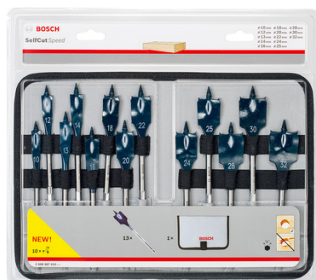

## Trousse de 13 méches plates Self Cut Speed

Un perçage 2,4 fois plus rapide et avec 53% moins d'effort. Breveté BOSCH.  
Convient pour le bois tendre, dur et les matériaux de construction légers  
comme les plaques de plâtre.

Diam. : 10 - 32 mm

Matériaux : Acier

Diamètres : 10 mm / 12 mm / 13 mm / 14 mm / 16 mm / 18 mm / 20 mm / 22  
mm / 24 mm / 25 mm / 28 mm / 30 mm / 32 mm

Prix catalogue

À partir de

**54,00€ HT**

SCANNEZ-MOI