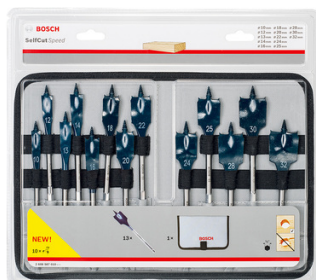

## Trousse de 13 méches plates Self Cut Speed

Un perçage 2,4 fois plus rapide et avec 53% moins d'effort. Breveté BOSCH.  
Convient pour le bois tendre, dur et les matériaux de construction légers  
comme les plaques de plâtre.

Diam. : 10 - 32 mm

Matériaux : Acier

Diamètres : 10 mm / 12 mm / 13 mm / 14 mm / 16 mm / 18 mm / 20 mm / 22  
mm / 24 mm / 25 mm / 28 mm / 30 mm / 32 mm

Prix catalogue

À partir de

**108,00€ HT**

SCANNEZ-MOI