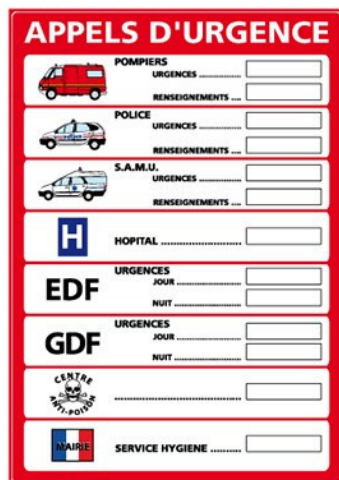

Appel d'urgence

Epais. : 1,5 mm
Long. : 210 mm
Larg. : 300 mm
Matière : PVC
Modèle : L

Prix catalogue
À partir de

28,60€ HT