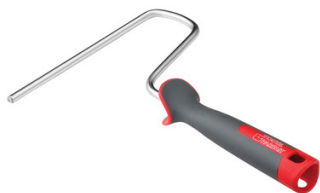

## Monture montage rapide CLIP

Larg. : 180 mm

Prix catalogue

À partir de

**7,95€ HT**

SCANNEZ-MOI