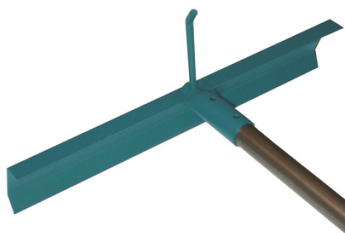

Manche pour épandeur à béton

FORGES DE
magne
UNE SOLLE EXPERIENCE

Coloris : Noir
Long. : 1,45 m
Matière : Métal
Poids : 1,8 kg

Prix catalogue

À partir de

40,35€ HT

SCANNEZ-MOI