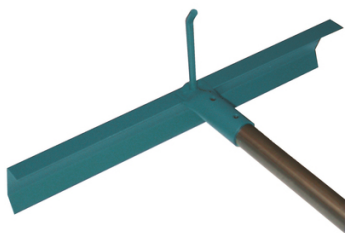

## Manche pour épandeur à béton

FORGES DE  
**magne**  
UNE SOLLE EXPERIENCE

Coloris : Noir  
Long. : 1,45 m  
Matière : Métal  
Poids : 1,8 kg

Prix catalogue

À partir de

**40,35€ HT**

SCANNEZ-MOI