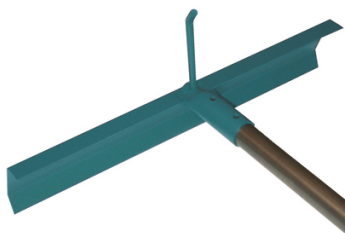

Epandeur à béton avec crochet

FORGES DE
magne
UNE SOLLE EXPERIENCE

Coloris : Vert
Long. : 500 mm
Larg. : 100 mm
Matière : Acier
Poids : 1,4 kg

Prix catalogue

À partir de

53,25€ HT

SCANNEZ-MOI