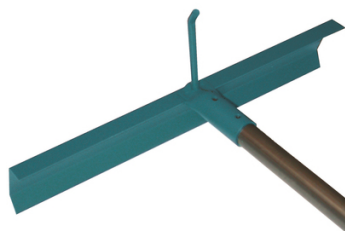

Epandeur à béton avec crochet

Coloris : Vert
Long. : 500 mm
Larg. : 100 mm
Matière : Acier
Poids : 1,35 kg

Prix catalogue
À partir de

53,25€ HT

SCANNEZ-MOI