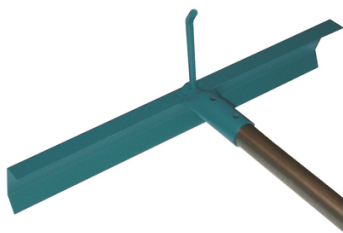

Epandeur à béton avec crochet

FORGES DE
magne
UNE SOLIDE EXPERIENCE

Coloris : Vert
Long. : 500 mm
Larg. : 100 mm
Matière : Acier
Poids : 1,4 kg

Prix catalogue
À partir de

53,25€ HT

SCANNEZ-MOI