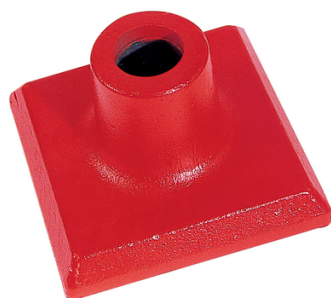

Dame carrée

Dame carrée en acier livrée sans manche

Long. : 150 mm
Larg. : 150 mm
Poids : 5 kg
Matière : Acier
Famille : Dame carrée
Coloris : Rouge

Prix catalogue

À partir de

127,05€ HT

SCANNEZ-MOI