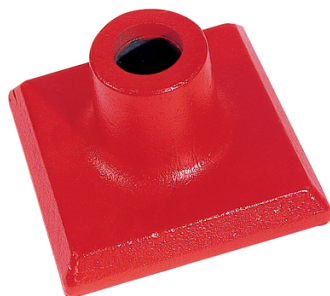

Dame carrée

Dame carrée en acier livrée sans manche

Long. : 150 mm
Larg. : 150 mm
Poids : 5 kg
Matière : Acier
Famille : Dame carrée
Coloris : Rouge

Prix catalogue

À partir de

120,05€ HT

SCANNEZ-MOI