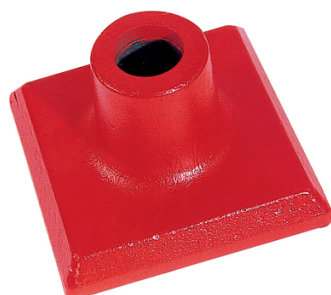

## Dame carrée

Dame carrée en acier livrée sans manche

Long. : 150 mm  
Larg. : 150 mm  
Poids : 5 kg  
Matière : Acier  
Poids : 5 kg  
Famille : Dame carrée  
Coloris : Rouge

Prix catalogue

À partir de

**120,05€ HT**