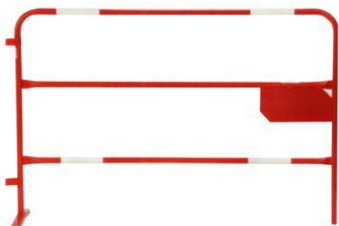

Barrière de signalisation standard rouge et blanche 1x1,5m

Robuste et légère, elle ne nécessite aucun entretien. Un pied en U pour une meilleure stabilité. Barrière de signalisation en tube peint Ø 28 mm. Revêtement époxy ? polyester rouge. 4 bandes blanches non réfléchissantes. Equipée d'une plaque de marquage de 333 x 166 mm.

Long. : 1,5 m
Haut. : 1 m

Prix catalogue

À partir de

55,25€ HT

SCANNEZ-MOI