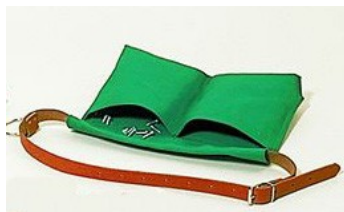

Poche à clous

Poche à clous en toile à bâche avec ceinture cuir équipée d'un anneau porte-marteau. 2 poches.

Larg. : 3 cm
Haut. : 20 cm
Matière : Toile

Prix catalogue

À partir de

44,00€ HT

SCANNEZ-MOI