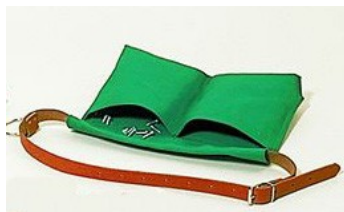

Poche à clous

Poche à clous en toile à bâche avec ceinture cuir équipée d'un anneau porte-marteau. 2 poches.

Larg. : 3 cm
Haut. : 20 cm
Matière : Toile

Prix catalogue

À partir de

46,00€ HT

SCANNEZ-MOI