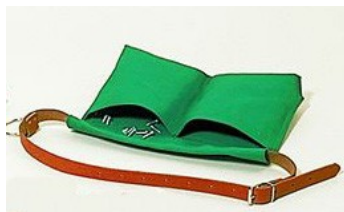

## Poche à clous

Poche à clous en toile à bâche avec ceinture cuir équipée d'un anneau porte-marteau. 2 poches.

Larg. : 3 cm  
Haut. : 20 cm  
Matière : Toile

Prix catalogue

À partir de

**46,00€ HT**

SCANNEZ-MOI