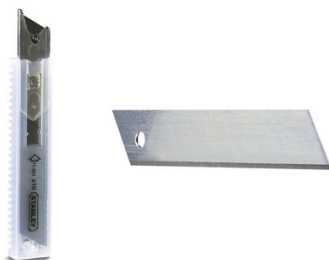

Distributeur de 10 lames de cutter 0,7 mm 110 mm 25 mm

STANLEY

Distributeur de lames de rechange avec système casse-lame et stockage des segments usés - 12 segments de lame cassables.

Cond. : 10

Prix catalogue