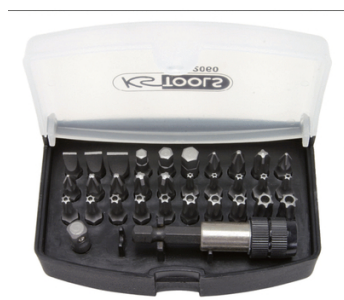

Embouts de vissage CLASSIC 32 pièces

Entrainement 6 pans selon DIN 3126 / ISO 1173 - C 6.3. Pour une utilisation manuelle ou avec visseuse. Adaptateur 1/4" et porte embouts magnétique à verrouillage rapide fournis. Acier nickelé.