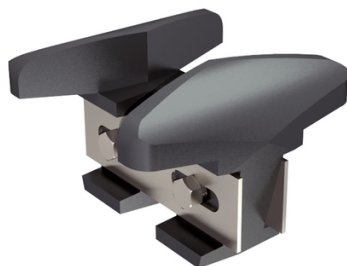

## Sabot réglable

Sabot fonte, réglable de 21 à 50 mm.

Matière : Fonte

Prix catalogue

À partir de

**32,35€ HT**

SCANNEZ-MOI