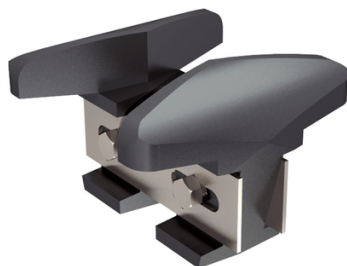

Sabot réglable

Sabot fonte, réglable de 21 à 50 mm.

Matière : Fonte

Prix catalogue

À partir de

32,35€ HT

SCANNEZ-MOI