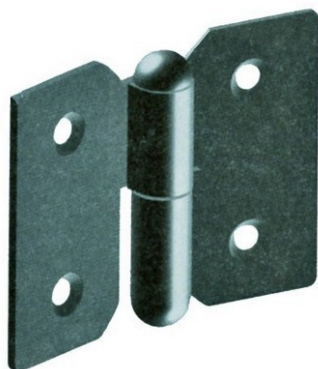

## Paumelle de meuble à noeud

Paumelle de meuble à noeud roule. Percée, fraisée.

Matière : Acier nickelé  
Larg. : 40 mm  
Haut. : 30 mm

Prix catalogue

À partir de

**3,30€ HT**

SCANNEZ-MOI