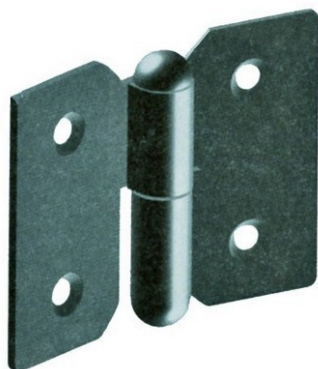

Paumelle de meuble à noeud

Paumelle de meuble à noeud roule. Percée, fraisée.

Matière : Acier nickelé
Larg. : 40 mm
Haut. : 30 mm

Prix catalogue

À partir de

3,30€ HT

SCANNEZ-MOI