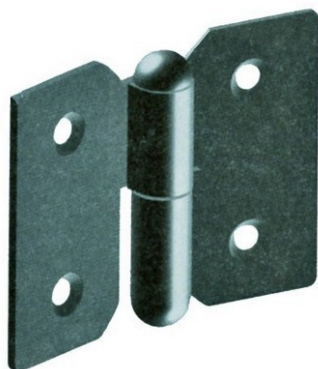

Paumelle de meuble à noeud

Paumelle de meuble à noeud roule. Percée, fraisée.

Matière : Acier nickelé
Larg. : 40 mm
Haut. : 30 mm

Prix catalogue

À partir de

3,35€ HT

SCANNEZ-MOI