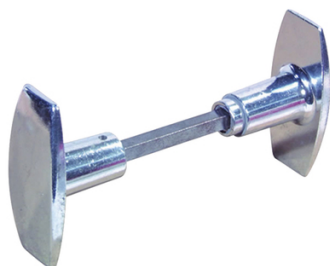

Bouton double 1 porte

Livré avec carré fixe de 6 x 80 mm

Dim. : 30 x 64 mm
Forme : Carré
Coloris : Gris
Larg. : 42 mm
Matière : Aluminium
Modèle : Carré 6

DUVAL

Prix catalogue

À partir de

10,40€ HT

SCANNEZ-MOI