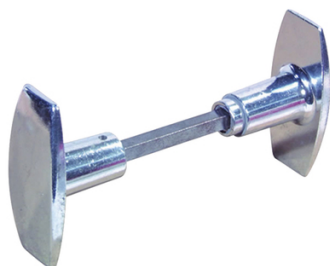

## Bouton double 1 porte

Livré avec carré fixe de 6 x 80 mm

Dim. : 30 x 64 mm  
Forme : Carré  
Coloris : Gris  
Larg. : 42 mm  
Matière : Aluminium  
Modèle : Carré 6