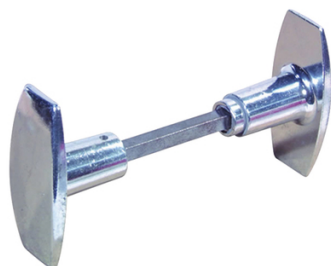

Bouton double 1 porte

Livré avec carré fixe de 6 x 80 mm

Dim. : 30 x 64 mm
Forme : Carré
Coloris : Gris
Larg. : 42 mm
Matière : Aluminium
Modèle : Carré 6

DUVAL

Prix catalogue

À partir de

10,40€ HT

SCANNEZ-MOI