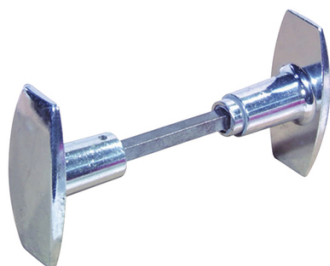

Bouton double 1 porte

Livré avec carré fixe de 6 x 80 mm

Dim. : 30 x 64 mm
Forme : Carré
Coloris : Gris
Larg. : 42 mm
Matière : Aluminium
Modèle : Carré 6

DUVAL

Prix catalogue

À partir de

10,70€ HT

SCANNEZ-MOI