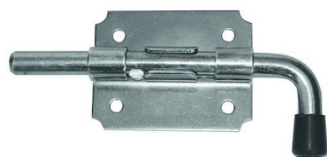

## Verrou box pistolet bichromate de 10

Diam. : 10 mm  
Matière : Acier bichromaté  
Famille : ---  
Axe : ---  
Coloris : ---

Prix catalogue

À partir de

**10,00€ HT**

SCANNEZ-MOI