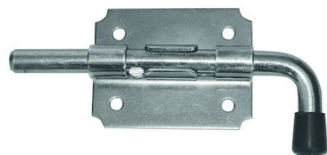

## Verrou box pistolet bichromate de 10

Diam. : 10 mm  
Matière : Acier bichromaté  
Famille : ---  
Axe : ---  
Coloris : ---

Prix catalogue

À partir de

**9,70€ HT**

SCANNEZ-MOI