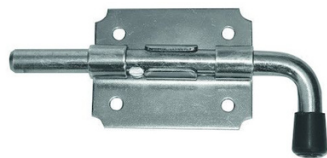

## Verrou box pistolet bichromate de 10

Diam. : 10 mm  
Matière : Acier bichromaté  
Famille : ---  
Axe : ---  
Coloris : ---

Prix catalogue

À partir de

**10,00€ HT**

SCANNEZ-MOI