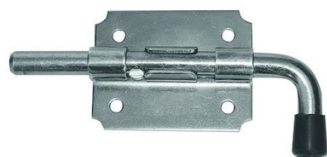

Verrou box pistolet bichromate de 10

Diam. : 10 mm
Matière : Acier bichromaté
Famille : ---
Axe : ---
Coloris : ---

Prix catalogue
À partir de

9,70€ HT

SCANNEZ-MOI