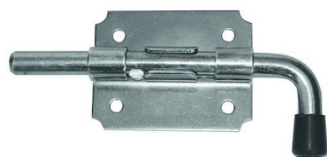

Verrou box pistolet bichromate de 10

Diam. : 10 mm
Matière : Acier bichromaté
Famille : ---
Axe : ---
Coloris : ---

Prix catalogue

À partir de

9,70€ HT

SCANNEZ-MOI