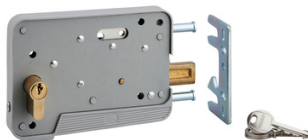

Serrure en applique à double entrée réversible pour portillon

Prix catalogue

À partir de

185,50€ HT

Couverture acier avec ceinture PVC. Gâche plate acier. Pêne bronze d'aluminium. Condamnation et décondamnation intérieure par bouton. Arrêt de portillon incorporé.

Famille : Serrure
Axe : 130 mm
Cylindre : 30 x 10 mm
Orientation : Horizontal
Matière : Acier
Larg. : 150 mm
Haut. : 108 mm

SCANNEZ-MOI