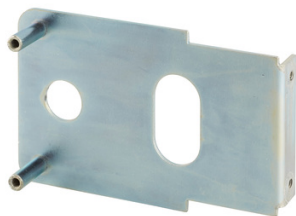

Plaque de fixation à souder pour serrure horizontale z

Prix catalogue

À partir de

25,61€ HT

Ce boîtier de serrure à appliquer en acier est conçu pour équiper votre grille ou portail coulissant. Ce boîtier est à compléter avec le cylindre profilé de votre choix et sa plaque de propreté assortie. Cette serrure s'installe facilement et offre un verrouillage efficace de votre grille ou portail. Cette serrure en applique horizontale Thirard est disponible en deux versions : pour une pose à droite ou à gauche.

Famille : Serrure
Orientation : Horizontale
Matière : Acier galvanisé

SCANNEZ-MOI