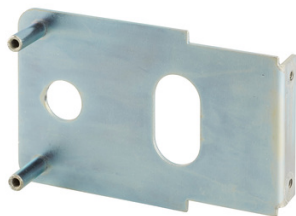

Plaque de fixation à souder pour serrure horizontale z

Prix catalogue

À partir de

26,62€ HT

Ce boîtier de serrure à appliquer en acier est conçu pour équiper votre grille ou portail coulissant. Ce boîtier est à compléter avec le cylindre profilé de votre choix et sa plaque de propreté assortie. Cette serrure s'installe facilement et offre un verrouillage efficace de votre grille ou portail. Cette serrure en applique horizontale Thirard est disponible en deux versions : pour une pose à droite ou à gauche.

Famille : Serrure
Orientation : Horizontale
Matière : Acier galvanisé

SCANNEZ-MOI