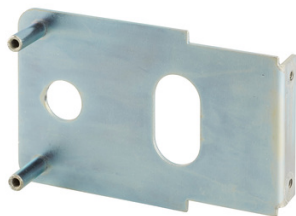

## Plaque de fixation à souder pour serrure horizontale z

Prix catalogue

À partir de

**26,62€ HT**

Ce boîtier de serrure à appliquer en acier est conçu pour équiper votre grille ou portail coulissant. Ce boîtier est à compléter avec le cylindre profilé de votre choix et sa plaque de propreté assortie. Cette serrure s'installe facilement et offre un verrouillage efficace de votre grille ou portail. Cette serrure en applique horizontale Thirard est disponible en deux versions : pour une pose à droite ou à gauche.

Famille : Serrure  
Orientation : Horizontale  
Matière : Acier galvanisé

SCANNEZ-MOI