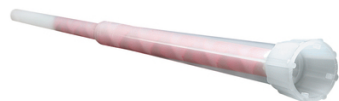

## Embout melangeur fis s

Dim. : ?140 x 35 x 240 mm

Prix catalogue

À partir de

**3,90€ HT**

SCANNEZ-MOI